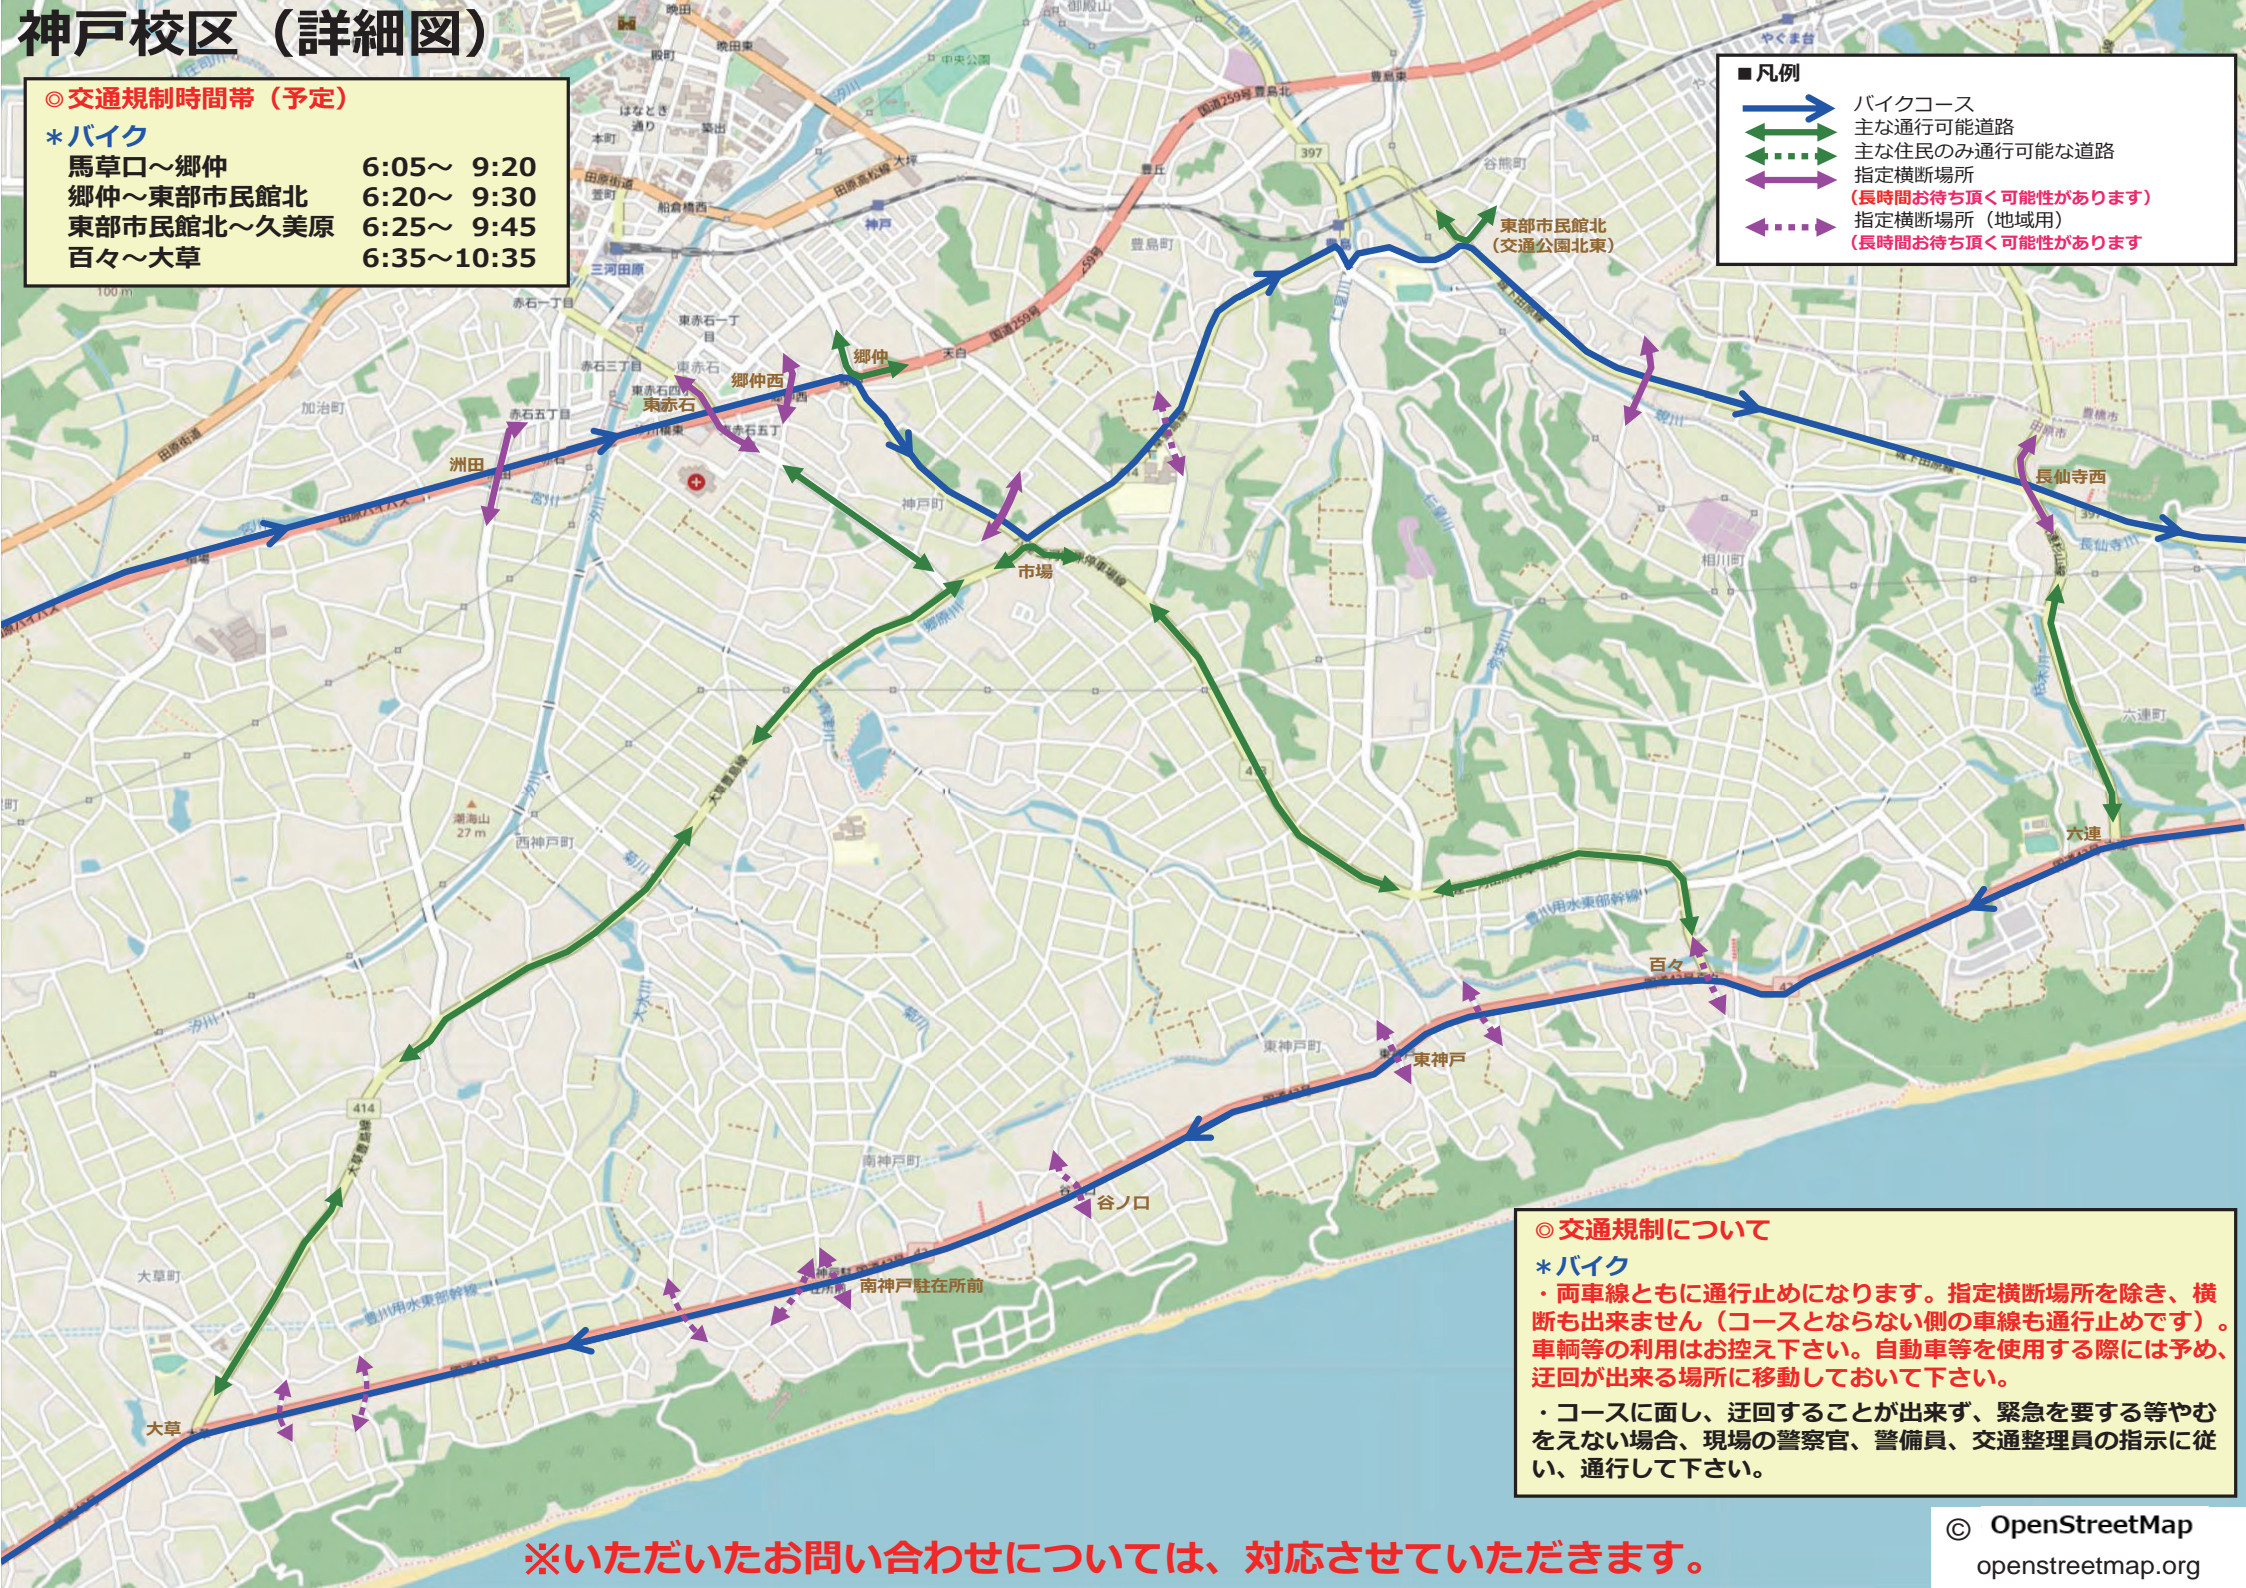

# 神戸校区 (詳細図)

## ◎交通規制時間帯 (予定)

### \*バイク

馬草口～郷仲	6:05～ 9:20
郷仲～東部市民館北	6:20～ 9:30
東部市民館北～久美原	6:25～ 9:45
百々～大草	6:35～10:35

## ■凡例

-  バイクコース
-  主な通行可能道路
-  主な住民のみ通行可能な道路
-  指定横断場所
-  (長時間お待ち頂く可能性があります)
-  指定横断場所 (地域用)
-  (長時間お待ち頂く可能性があります)