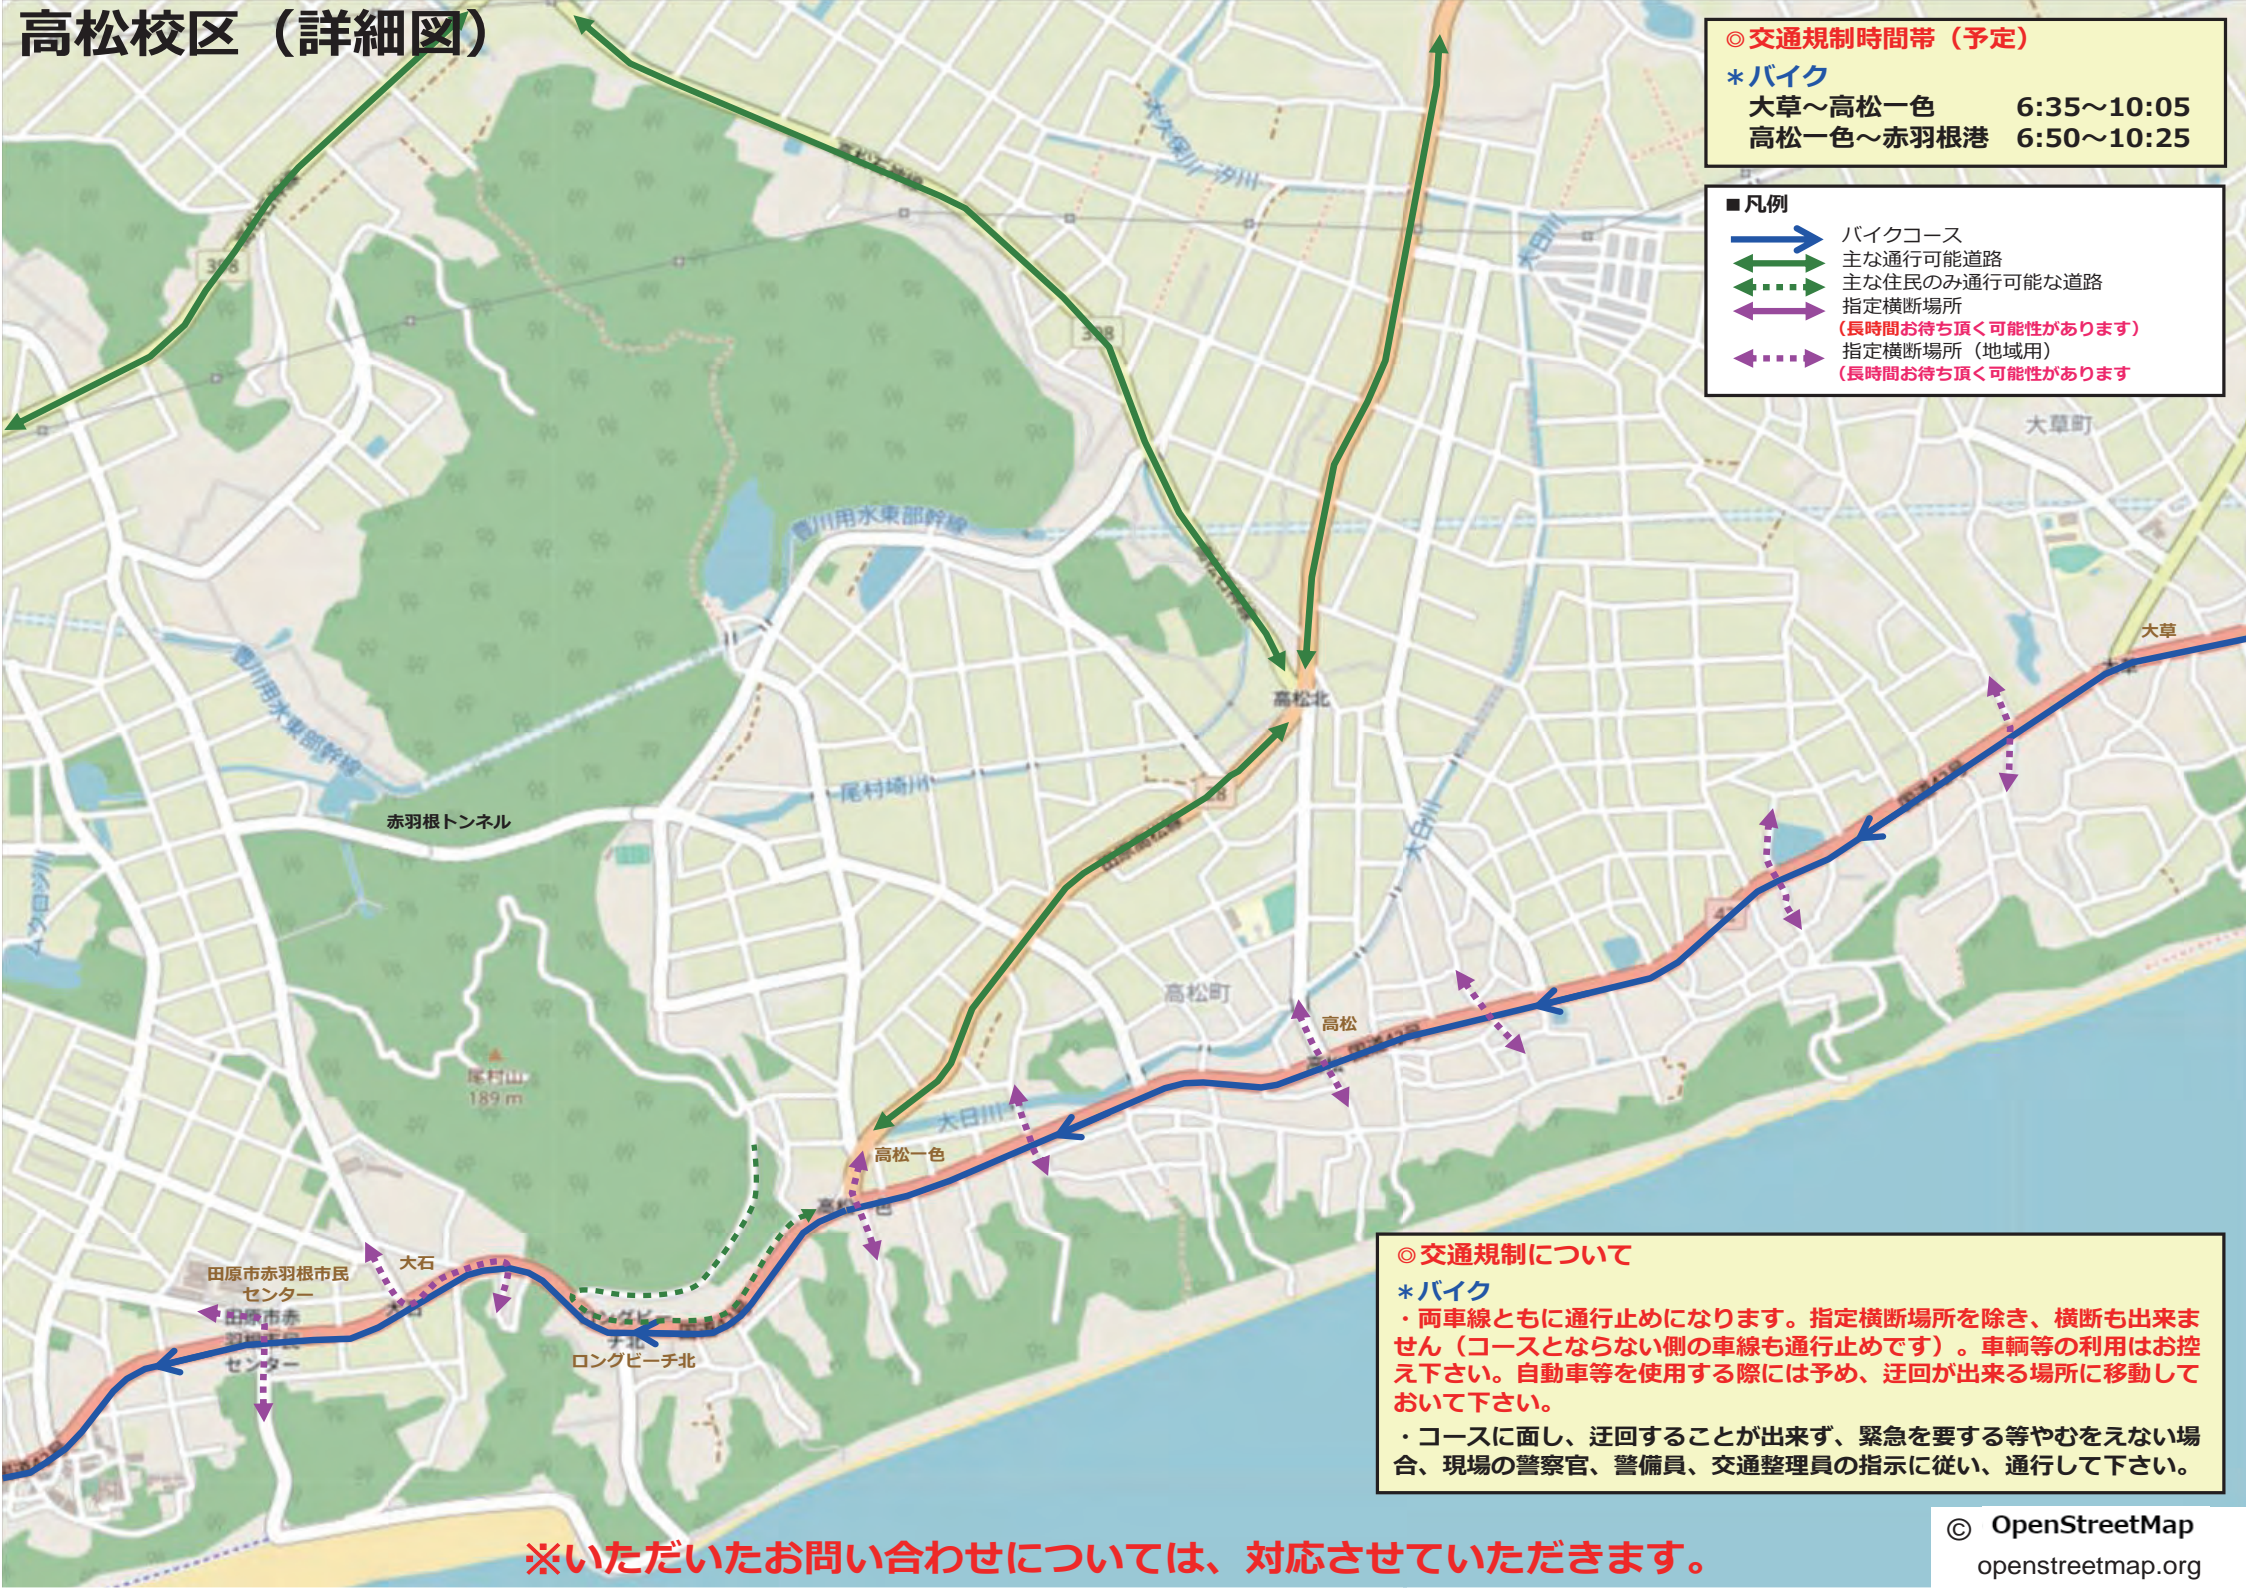

高松校区 (詳細図)

◎交通規制時間帯 (予定)

*バイク
大草～高松一色 6:35～10:05
高松一色～赤羽根港 6:50～10:25

■凡例

- バイクコース
- 主な通行可能道路
- 主な住民のみ通行可能な道路
- 指定横断場所 (長時間お待ち頂く可能性があります)
- 指定横断場所 (地域用) (長時間お待ち頂く可能性があります)

◎交通規制について

*バイク

- ・両車線ともに通行止めになります。指定横断場所を除き、横断も出来ません (コースとならない側の車線も通行止めです)。車輛等の利用はお控え下さい。自動車等を使用する際には予め、迂回が出来る場所に移動しておいて下さい。
- ・コースに面し、迂回することが出来ず、緊急を要する等やむをえない場合、現場の警察官、警備員、交通整理員の指示に従い、通行して下さい。